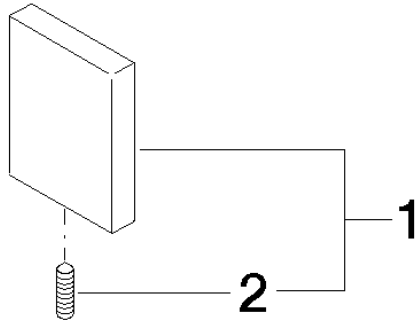

Blende - Chrom

11 001 980

Blende - Chrom

11 001 980

Blende - Chrom

11 001 980

mm [inches]

Blende - Chrom

11 001 980

Ersatzteilstückliste

Nr.	Artikelnummer	Benennung	Verbaumenge	Lieferzeit
2	04 31 11 113 00 90	Stift	1	2